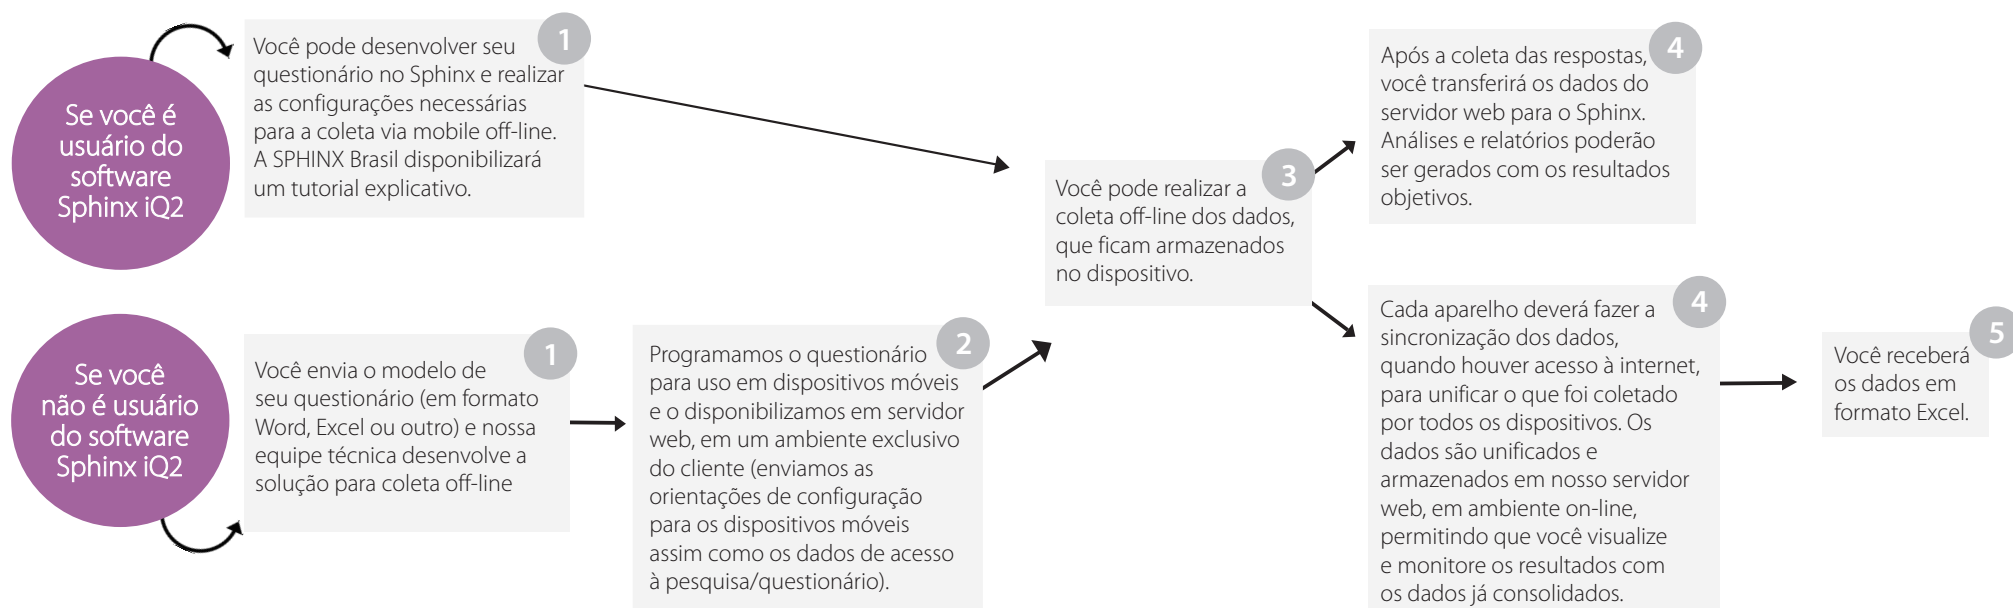

Sphinx Mobile

Benefícios

- Acompanhamento on-line da coleta (quando for feita a sincronização)
- Gerenciamento dos coletores
- Visualização das respostas
- Relatórios e análises on-line
- Rapidez e organização na distribuição das pesquisas
- Economia de tempo, pois a tabulação dos dados já ocorre no momento da coleta

Funções disponíveis:

Restrições, desvios, coordenada GPS, fotos, assinatura, legendas simples.

Pré- requisitos de uso para usuários do Sphinx:

Faça download do aplicativo **SphinxMobile** gratuitamente em dispositivo móvel com sistema operacional Android.